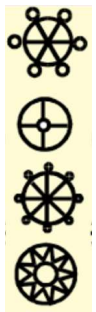

ŠVIESOS GIRAITĖ
ESAMA SITUACIJA

ŠVIESOS GIRAITĖ

NUMATOMOS ERDVĖS

- Saulė ○ ☀ ☼ ☽ ☿
- Mėnulis ☾ ☽ ☿ ☿ ☿
- Žvaigždės + ✦ ✧ ✨ ✨ ✨
- Šviesa ⊕ ⊗ ⊙ ⊕ ⊕
- Ugnis ⊕ ⊕ ⊕ ⊕ ⊕

ŽIBINTAI SU SAULĖS BATERIJOMIS